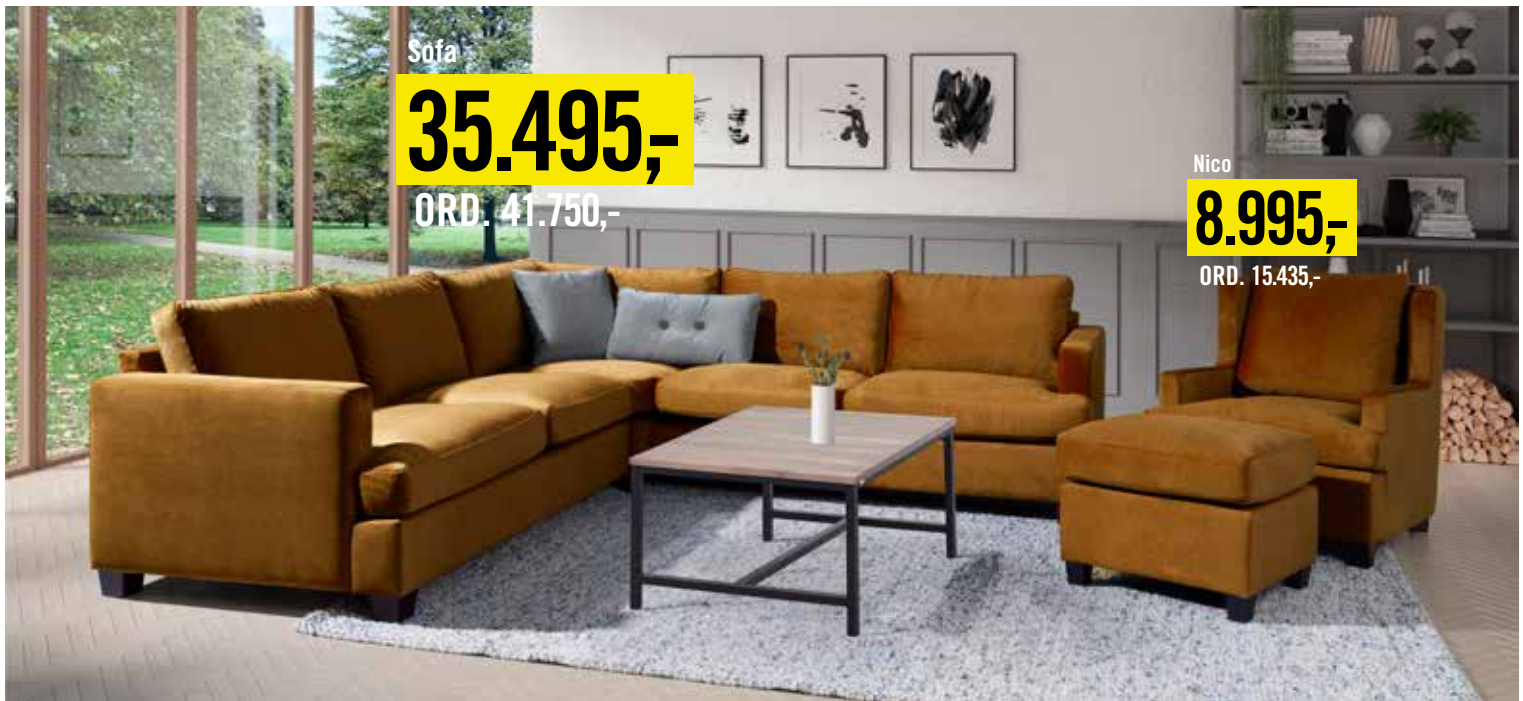

Sofa

35.495,-

ORD. 41.750,-

Nico

8.995,-

ORD. 15.435,-

▲ **MALMØ** 2,5 hj.-2,5 sofa (arm 01) innlegg med duntopp gir en fantastisk god og myk komfort. I 350 Adore som finnes i mange farger. Mål: 270x270x102 cm. **NICO** stol og pall i stoff 350 Adore. **TORPE HAUK** sofabord 80x80 cm. Ord. 5.990,- **NÅ 5.495,-** **HC TEPPE** Oxford Mål: 200 x 290 cm. **8.450,-**