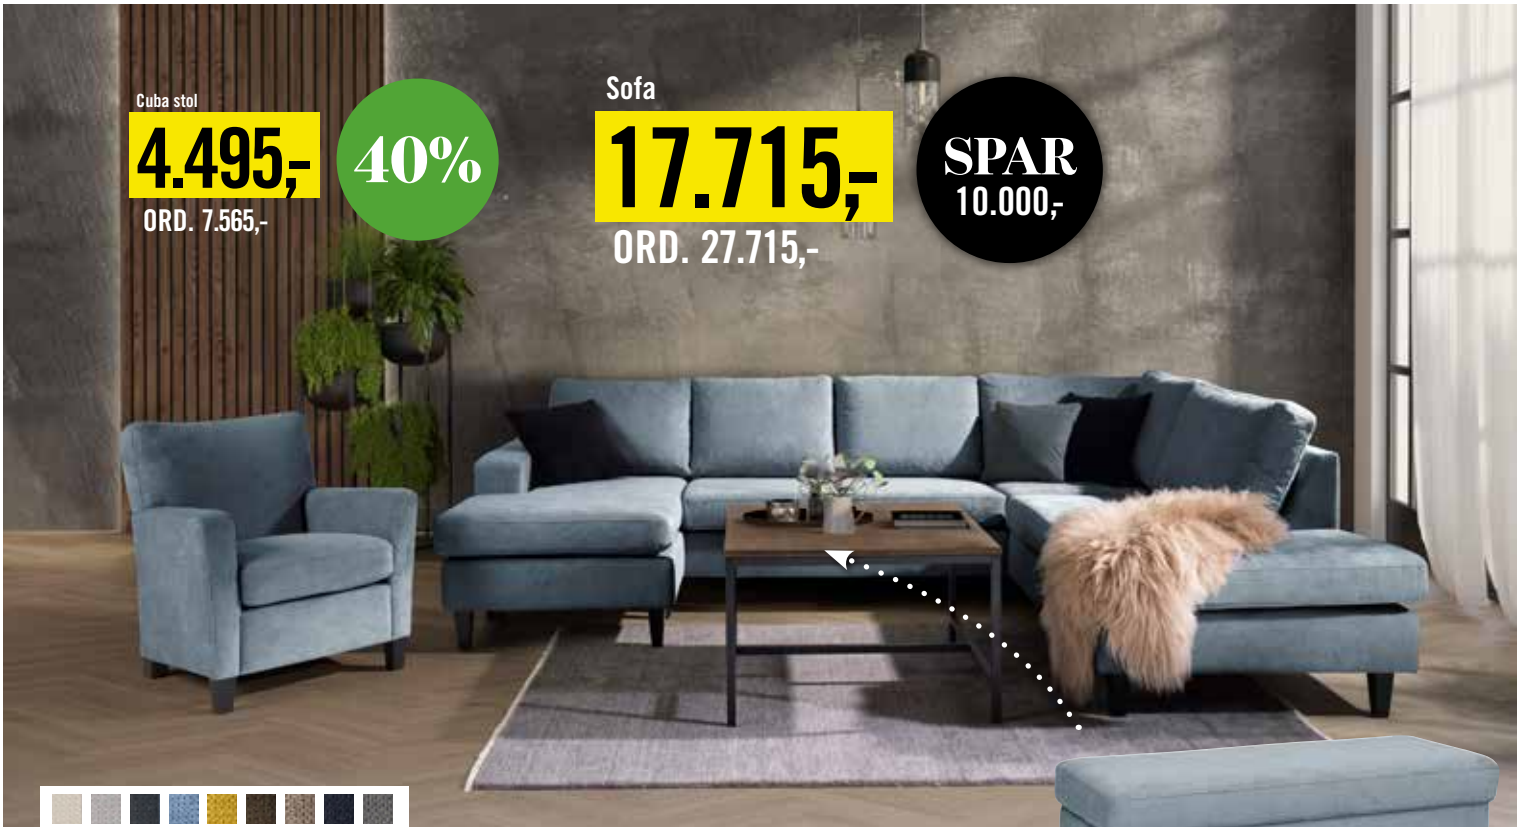

Cuba stol

4.495,-

ORD. 7.565,-

40%

Sofa

17.715,-

ORD. 27.715,-

**SPAR
10.000,-**

Velg mellom mange fine farger!

▲ **OPTIMAL 02** i stoff 119 Boss.

Fås i mange farger. Mål 155x307x232 cm.

TORPE Hauk sofabord røkt eik 80x80 cm. Ord. 5.990,- **NÅ 5.495,-**

HC TEPPE Skagen Mål: 160x230 cm. Ord. 6.335,- **NÅ 5.068,-**

BOX pall med oppbevaring.

Passer inn i sofa så man kan

lage en stor soveplass

Mål: 126x56 cm. Ord. 5.680,- **NÅ 3.750,-**